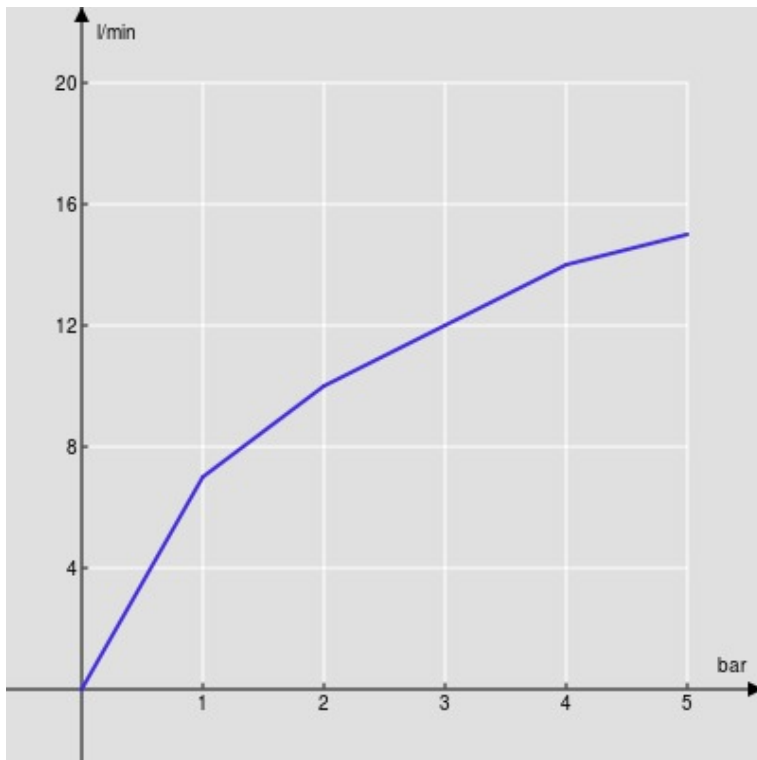

SPECIFICHE

Monocomando

Chrome

Aeratore anticalcare M 24 x 1

Senza scarico

Flessibili inox ø 3/8"

Limitatore di portata con freno al 50%

Imballo: 41 x 21 x 7 cm / 0,006027 m³ / 1,89 kg

CERTIFICAZIONI

DIAGRAMMA DI PORTATA: ACQUA CALDA/FREDDA

— Aeratore

DIAGRAMMA DI PORTATA: ACQUA MISCELATA

— Aeratore