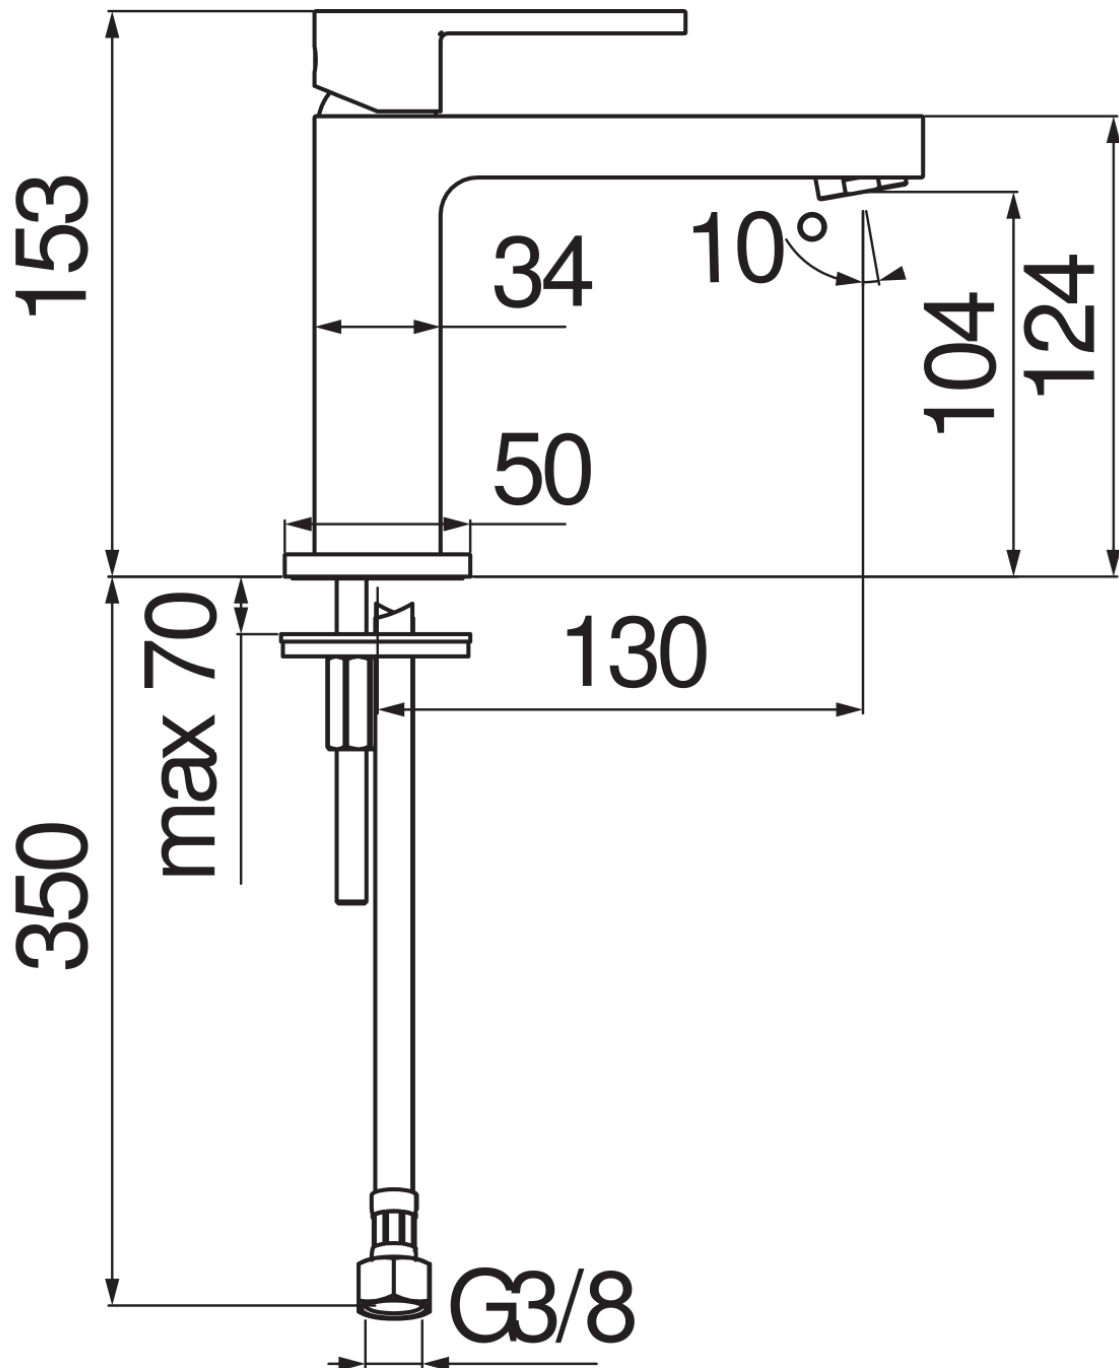

SPECIFICHE

Monocomando

Chrome

Aeratore anticalcare M 24 x 1

Senza scarico

Flessibili inox ø 3/8"

Limitatore di portata con freno al 50%

Imballo: 41 x 21 x 7 cm / 0,006027 m³ / 1,89 kg

CERTIFICAZIONI

DIAGRAMMA DI PORTATA: ACQUA CALDA/FREDDA

— Aeratore

DIAGRAMMA DI PORTATA: ACQUA MISCELATA

— Aeratore