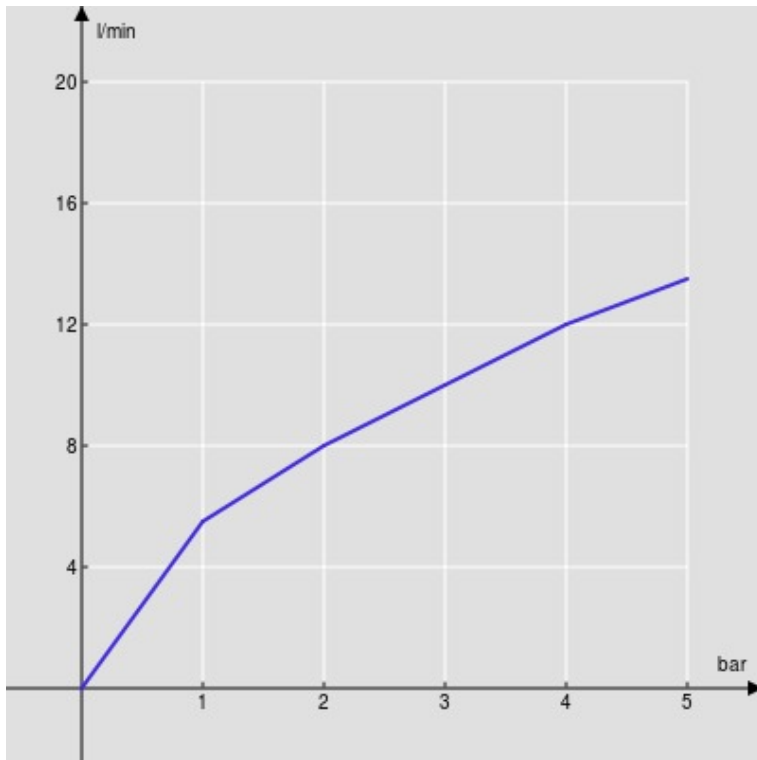

SPECIFICHE

Monocomando

Chrome

Aeratore anticalcare M 24 x 1

Senza scarico

Flessibili inox ø 3/8"

Limitatore di portata con freno al 50%

Imballo: 41 x 21 x 7 cm / 0,006027 m³ / 1,89 kg

CERTIFICAZIONI

DIAGRAMMA DI PORTATA: ACQUA CALDA/FREDDA

— Aeratore

DIAGRAMMA DI PORTATA: ACQUA MISCELATA

— Aeratore